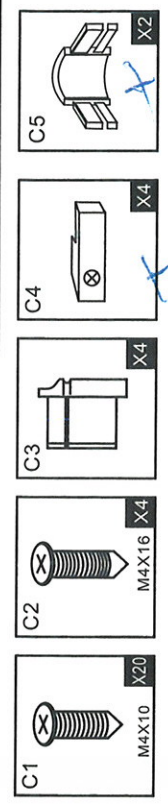

CABINA HIDRO CUADRADA ISLAND

MODEL: K-8838

90 x 70 x 200 cm

1

2

1

2

3

4

5

6