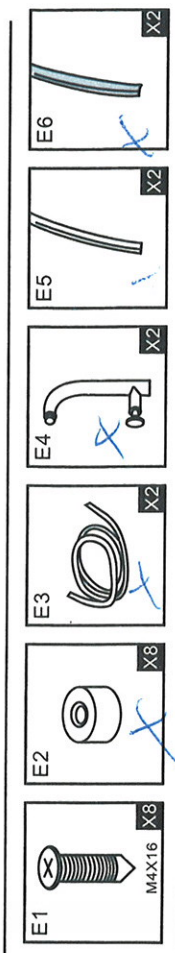

CABINA HIDRO CUADRADA ISLAND

MODEL: K-8838

90 x 70 x 200 cm

1

2

1

2

3

4

5

6