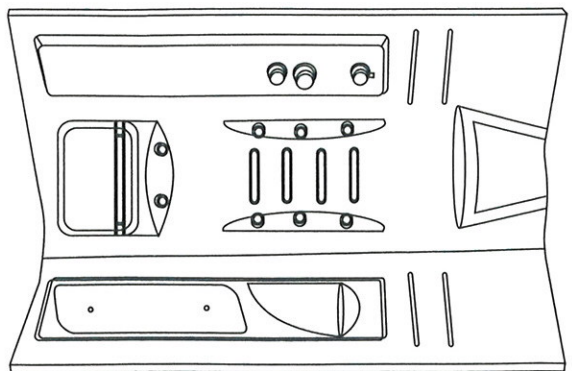

CABINA HIDRO CUADRADA ISLAND

MODEL: K-8838

90 x 70 x 200 cm

1

2

1

2

3