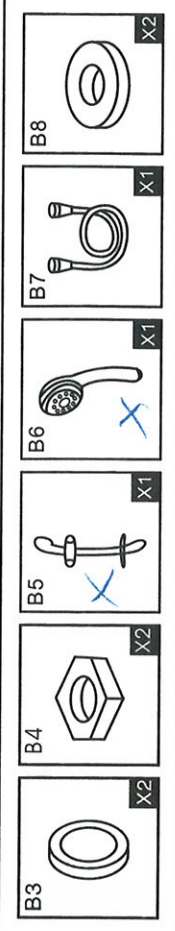

CABINA HIDRO CUADRADA ISLAND

MODEL: K-8838

90 x 70 x 200 cm

1

2

1

2

3

4

5

6