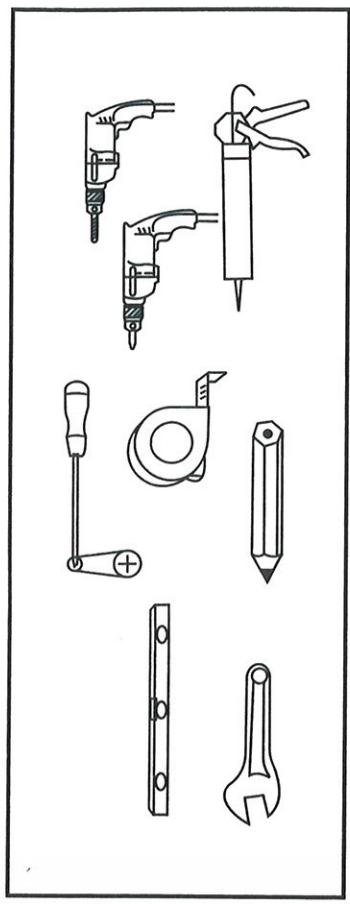

CABINA HIDRO CUADRADA ISLAND

MODEL: K-8838

90 x 70 x 200 cm

1

2

1

2

3