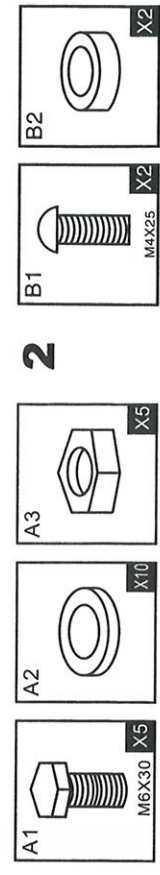

CABINA HIDRO CUADRADA ISLAND

MODEL: K-8838

90 x 70 x 200 cm

1

2

1

2

3

4

5

6