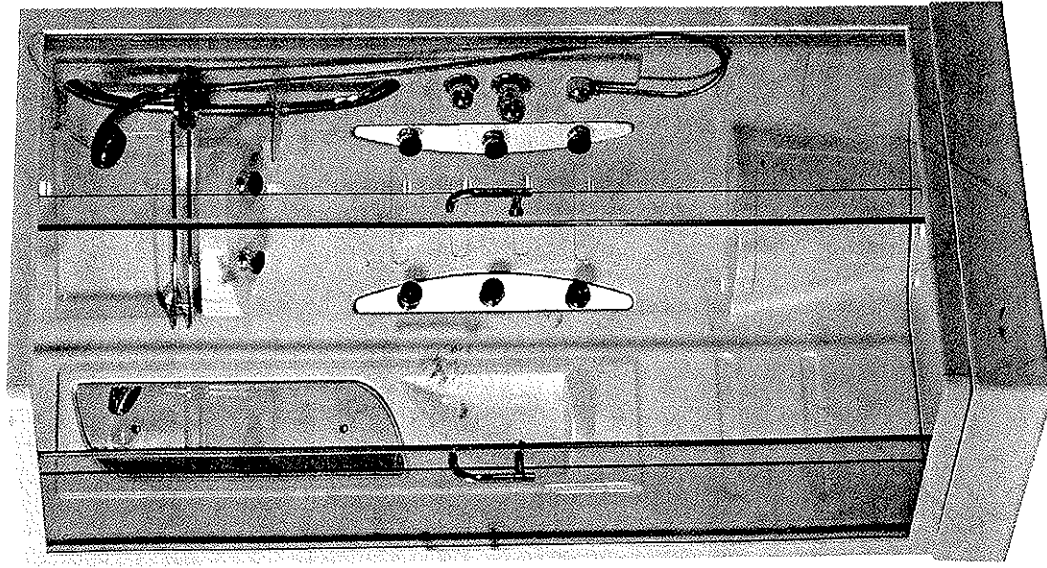

CABINA HIDRO CUADRADA ISLAND

MODEL: K-8838

90 x 70 x 200 cm

1

2

1

2

3